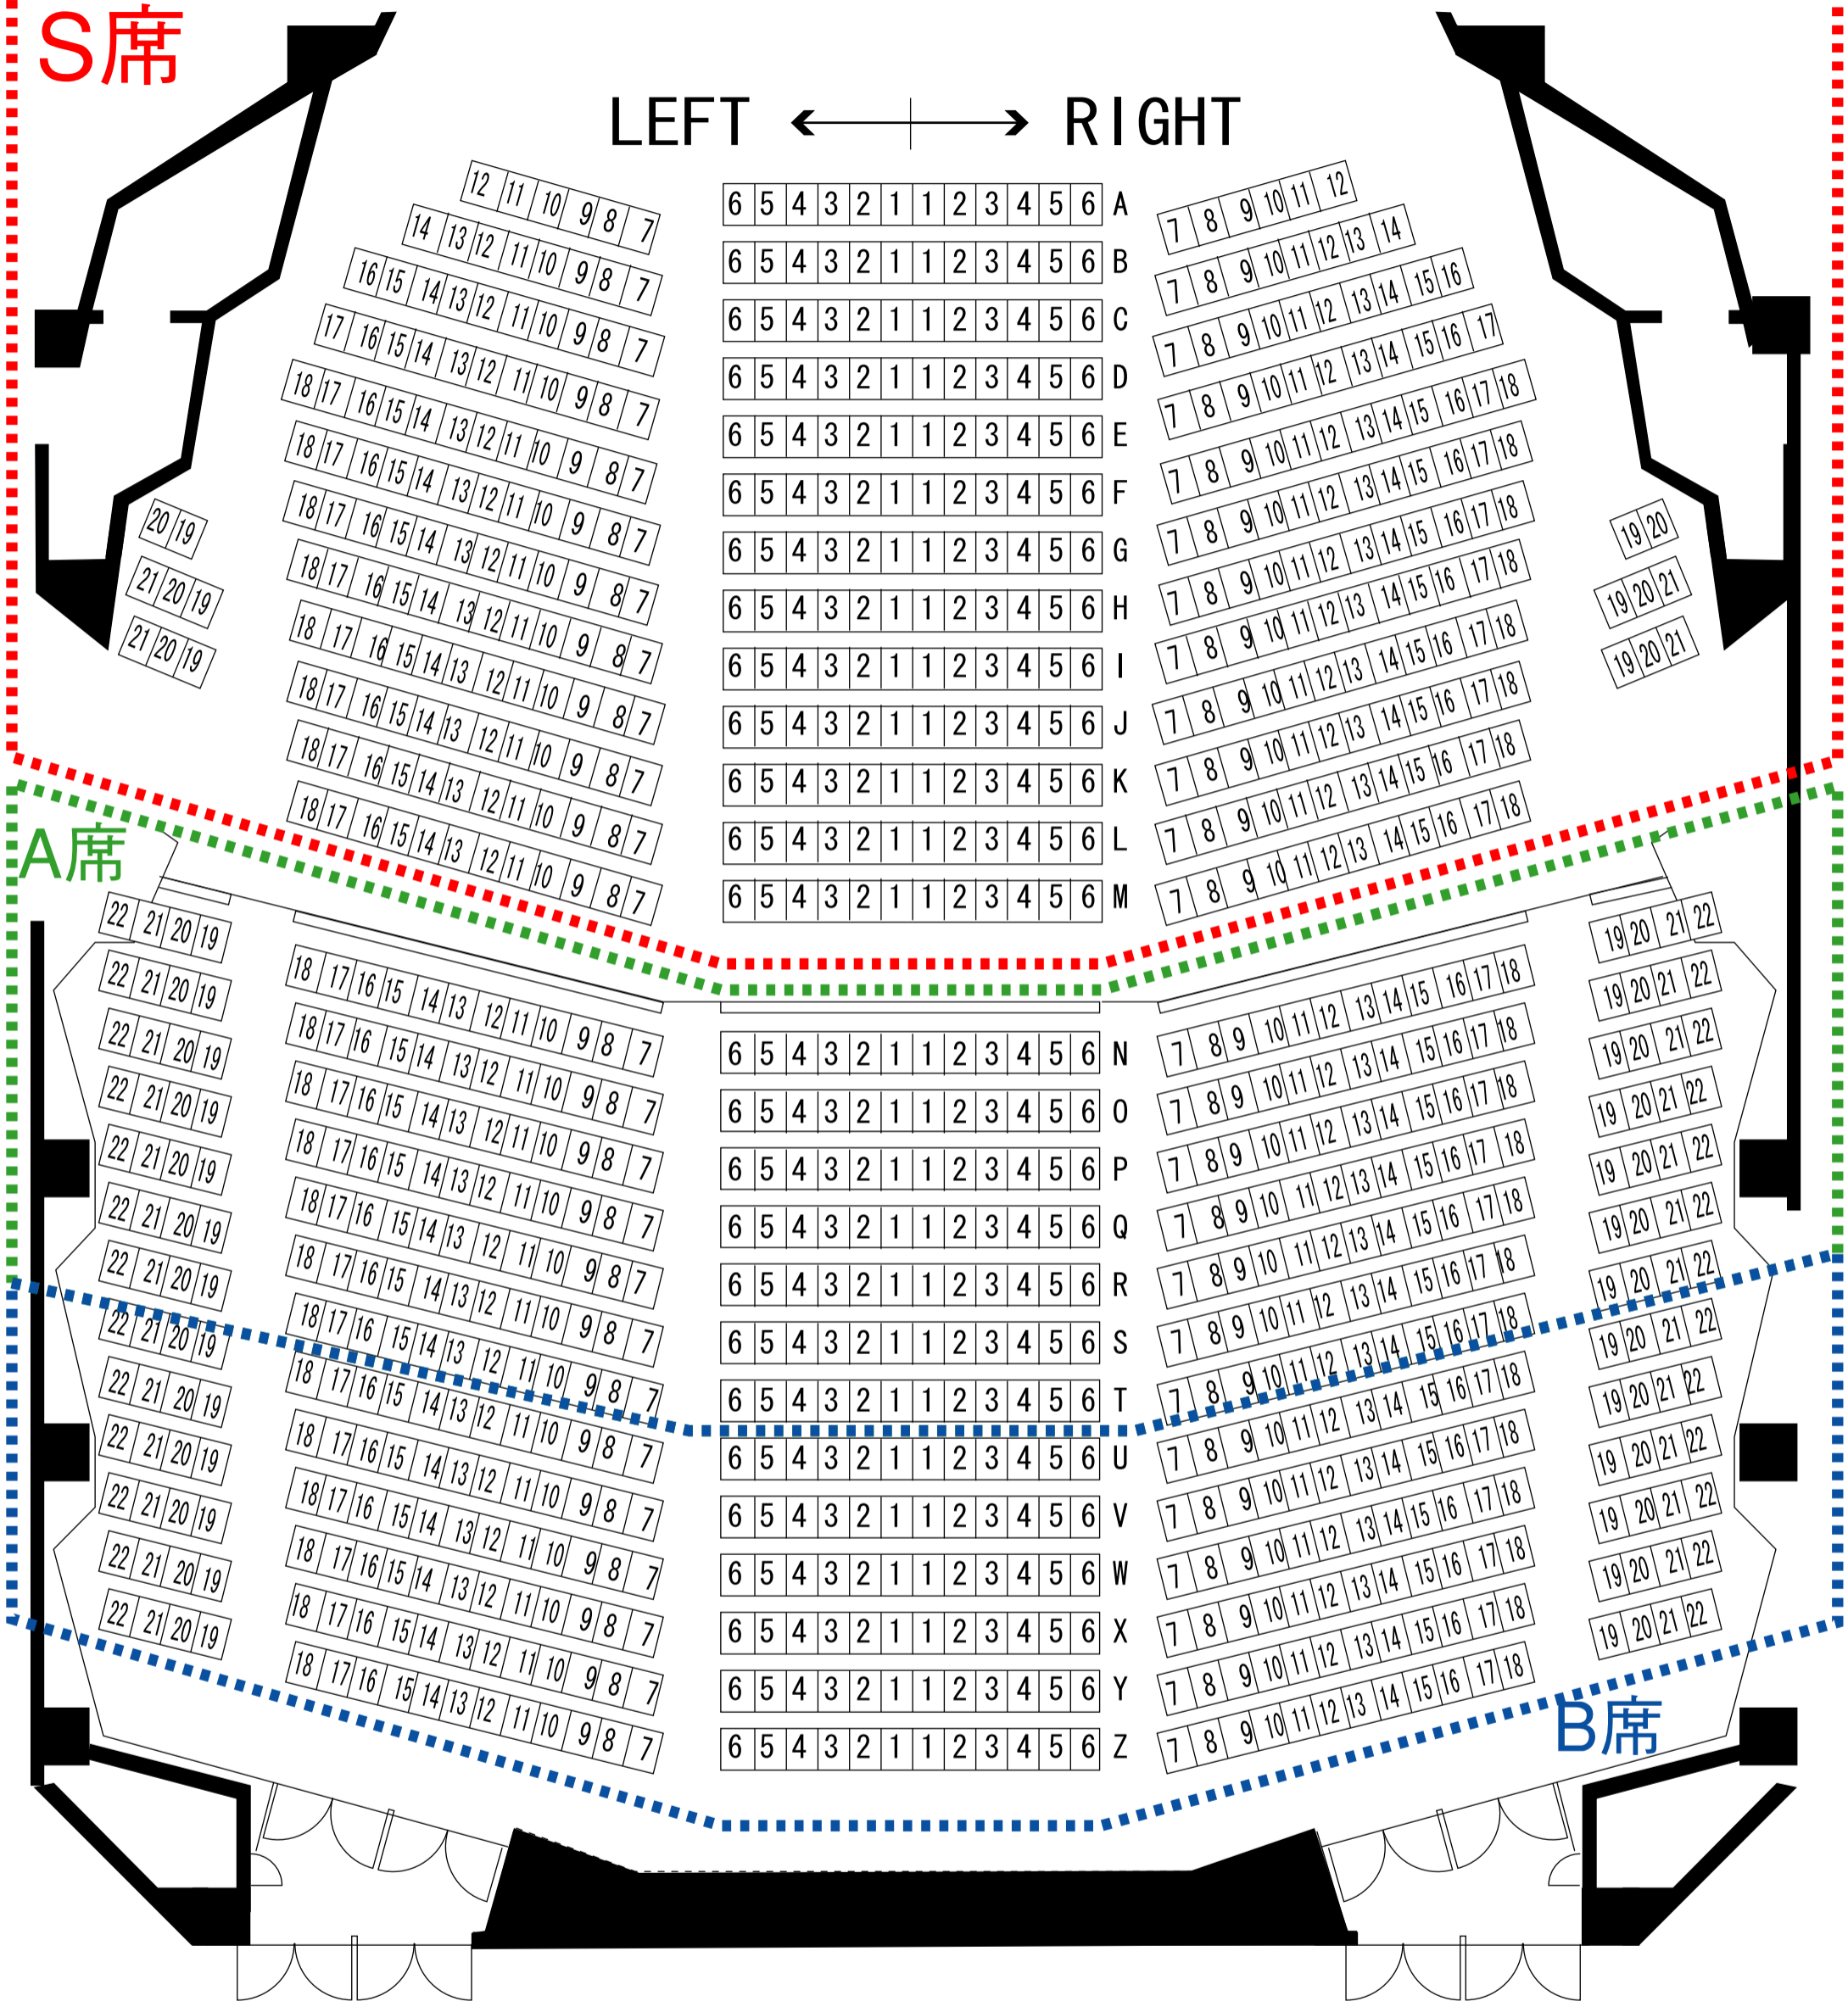

S席

LEFT ← → RIGHT

※座席表示例：A-R1、A-L1