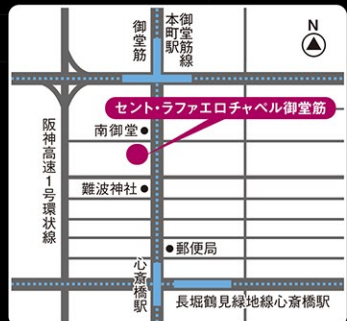

真麻 里都

8/6 (日)	8/7 (月)	8/8 (火)	8/9 (水)	8/10 (木)
11:00 香月	14:00 香月	14:00 真麻	14:00 愛瀬	14:00 香月
13:30 愛瀬	16:30 愛瀬	16:30 香月	16:30 真麻	16:30 愛瀬
16:00 真麻	19:00 真麻	19:00 愛瀬	19:00 香月	19:00 真麻

真麻 里都、和紗 くるみ、りつき 杏都、唯城 ありす、琴海 沙羅
愛瀬 光、蓮花こ・朔矢 しゅう・藍莉 かのん・柴咲 心那
香月 蓮、白藤麗華・すはる未来・成瀬未斗・蘭ちと

ご観劇料 全席共通 (1ドリンク付・消費税・サービス料含む)

※当日券は下記席格に500円が加算されます。

S席 5,000円 (指定席) A席 4,000円 (自由席)

U席 3,000円 はじめて割 2,000円 (おひとり様)

チケットお申込方法【一般発売:7月11日(火)】
☎06-6251-3091 (平日 10:00~17:00)
公式WEB www.osk-revue.com
http://pia.jp/t
びあ ☎0570-02-9999 | Pコード : 335-375 |

【会場】※お弁当やお飲み物など飲食物の持込はお断りいたします。

セント・ラファエルチャペル御堂筋

544-0057 大阪市中央区北久宝寺町4-1-6 ☎06-6243-9609
心斎橋駅3番出口より徒歩5分 / 本町駅13番出口より徒歩1分

【Time Schedule】

開場は開演時間の「30分前」、ショータイムは「約60分」となっております。開場前にお越しいただいた際、会場外でお待ちいただく場合がございます。

ニコニコ生放送「本町カフェ」放送予定
出演者によるフリートーク・公演の見どころをご紹介します！
7月5日(水) 20:00~20:30 日 香月 蓮・白藤麗華 7月19日(水) 20:00~20:30 日 愛瀬 光・蓮花こ
8月2日(水) 20:00~20:30 日 真麻 里都・和紗 くるみ OSK 生放送
<http://ch.nicovideo.jp/osk/live>