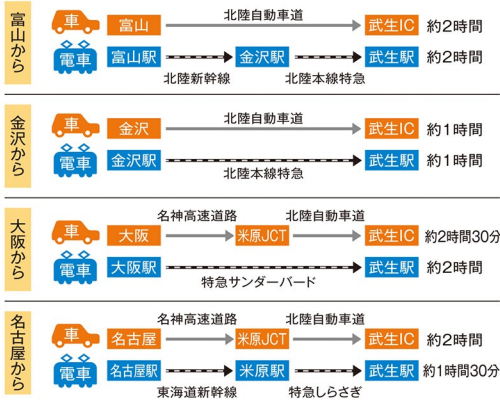

障害者手帳を提示するか、介護認定を受けている方が「介護保険被保険者証」を提示すると、障害者割引後の料金でご利用いただけます。

区分	OSK観劇券
福祉施設	
利用者	1,500円
職員	無料
家族付き添い (入着者1名につき1名限り)	1,500円

早得券販売場所

(9月上旬~10月3日)

- 【越前市内】レピュ、アルブラザ武生、越前市内ファミリーマート・ローソン各店 武生楽市
- 【福井県内】アルブラザ鯖江、ベル、パリオ、エルバ
- 【全国】コンビニ圏表(ファミリーマート・ローソン、セブンイレブン、サークルKサンクス、ミニストップ)

会場周辺図

武生駅から会場まで約1.5km(徒歩約20分)

会場行き無料シャトルバス

(期間中の日曜 9:00~14:40)
 *越前市武生駅~JR武生駅~会場を20分おきに運行します。降車停留所は「菊人形前」。

	シャトルバス	市民バス(のろっど)	路線バス
料金	無料	100円 (小学生以下無料)	170円
運行日	期間中の日曜	月曜~土曜 祝日運行	毎日 ▲土・日・祝日休止
ルート(行き先)	会場~JR武生駅 越前市武生駅	市街地循環ルート (北・南)	シビヤ行きまたは かかれい崎行き
運行時間 (福祉越前武生駅 からの時刻表、 JR武生駅に1分後着)	9:00~14:40 (最終 20分おき運行)	08:19 13:35 09:25 14:32 11:15 11:29	09:06 12:18 ▲10:05 13:18 10:10 13:40 10:48 ▲15:40

◎駅から会場までは約1.5km、徒歩約20分。
 ◎駅から会場までのタクシー料金 670円~940円

約400席のご当地グルメの味わえるフードコートや特産品を多数取り揃えたりん市場などもございます。

アクセス

約400席の フードコート

越前ふるしげばや
 ボルガライズなど、
 美味しいご当地グル
 ムが味わえます。

おみやげ買っなら 「きくりん市場」

越前市の特産品を多数取
 り揃えています。
 さくりんグッズも
 販売しています。